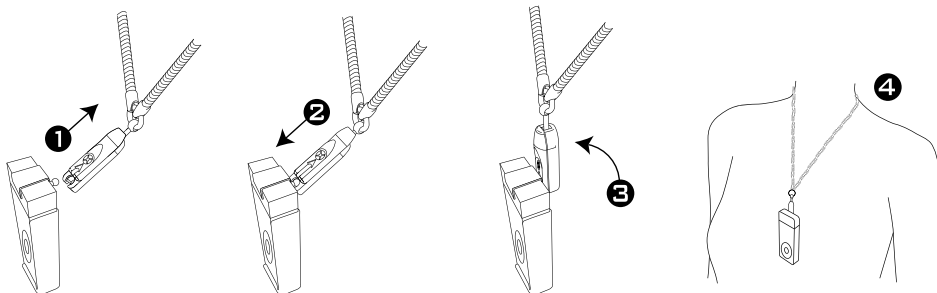

GRAB™

SHUFFLE

System includes

【リベット】 - RV018 グラブ シャッフル キット内容 -

① グラブ シャッフル

② マイクロクリップ付ネックストラップ

③ クリップ

材質：① ③ ポリカーボネート、② アルミ 6061 / ガラスビーズ

EQUIPPING YOUR DEVICE 【デバイスの装着】

① iPod シャッフルを「Grab シャッフル」にはめ込んでください。

「クリップ」に関しては、以下手順に従ってください。

- ① まずは、iPOD シャッフル本体が、確実に「Grab シャッフル」にはめ込まれているか確認してください。
- ② 「クリップ」爪の片側を iPod シャッフルにひっかけます。
- ③ もう片側の爪を押し付けて、iPOD シャッフルにパチンとはめ込みます。

CONNECTING YOUR DEVICE 【使用方法】

- ① 「マイクロクリップ」をスライドしてください。
- ② 「Grab シャッフル」の裏面にあるピンを「マイクロクリップ」に差し込みます。
- ③ 「マイクロクリップ」を垂直にしてください。
- ④ ネックストラップを首にかけて完了です！