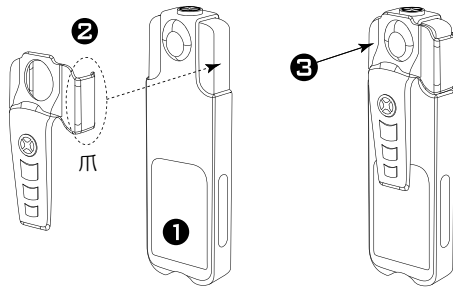

GRAB™

SHUFFLE

System includes

【リベット】 - RV018 グラブ シャッフル キット内容 -

① グラブ シャッフル

② マイクロクリップ付ネックストラップ

③ クリップ

材質：① ③ ポリカーボネート、② アルミ 6061 / ガラスビーズ

EQUIPPING YOUR DEVICE 【デバイスの装着】

① iPod シャッフルを「Grab シャッフル」にはめ込んでください。

「クリップ」に関しては、以下手順に従ってください。

- ① まずは、iPOD シャッフル本体が、確実に「Grab シャッフル」にはめ込まれているか確認してください。
- ② 「クリップ」爪の片側を iPod シャッフルにひっかけます。
- ③ もう片側の爪を押し付けて、iPOD シャッフルにパチンとはめ込みます。

CONNECTING YOUR DEVICE 【使用方法】

- ① 「マイクロクリップ」をスライドしてください。
- ② 「Grab シャッフル」の裏面にあるピンを「マイクロクリップ」に差し込みます。
- ③ 「マイクロクリップ」を垂直にしてください。
- ④ ネックストラップを首にかけて完了です！