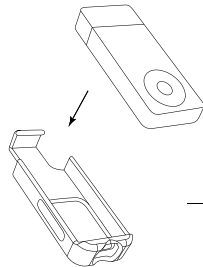

GRAB™

SHUFFLE

System includes

【リベット】 - RV018 グラブ シャッフル キット内容 -

① グラブ シャッフル

② マイクロクリップ付ネックストラップ

③ クリップ

材質：① ③ ポリカーボネート、② アルミ 6061 / ガラスビーズ

EQUIPPING YOUR DEVICE 【デバイスの装着】

① iPod シャッフルを「Grab シャッフル」にはめ込んでください。

「クリップ」に関しては、以下手順に従ってください。

- ① まずは、iPOD シャッフル本体が、確実に「Grab シャッフル」にはめ込まれているか確認してください。
- ② 「クリップ」爪の片側を iPod シャッフルにひっかけます。
- ③ もう片側の爪を押し付けて、iPOD シャッフルにパチンとはめ込みます。

CONNECTING YOUR DEVICE 【使用方法】

- ① 「マイクロクリップ」をスライドしてください。
- ② 「Grab シャッフル」の裏面にあるピンを「マイクロクリップ」に差し込みます。
- ③ 「マイクロクリップ」を垂直にしてください。
- ④ ネックストラップを首にかけて完了です！